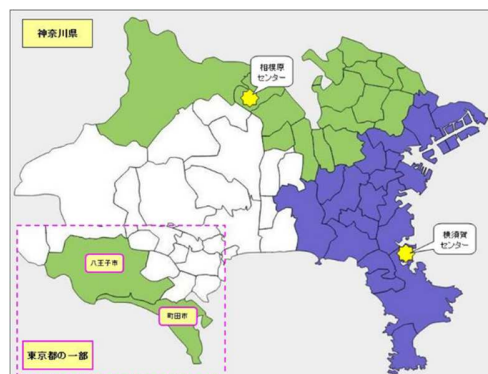

【特殊輸送品目】

- 楽器輸送・・・中学校・高等学校吹奏楽部様の楽器輸送承ります。
- 美術品輸送・・・美術大学様等の作品展示会等承ります。
- 剥製・骨董品・遺物輸送・・・シーラカンスの剥製、遺跡等輸送実績あります。
- 特大品輸送・・・大型機械設備等お任せください。
- コンサートステジカー・・・ロックコンサートのステージ等数々実績あります。
- 各種イベントに伴う輸送・・・「しんかい 2000」移設プロジェクト・ミナミソウアザラシ骨格標本の移設展示等実績あります。
- 「運ぶ、保管する」という単なる物流業務からロジスティクス業務全般を一括して受託する事で新規の業容を拡大し、経営の多角化を図ります。さらに業務の専門性の強化、高度化を図ることによりロジスティクスノウハウを獲得いたします。
- お客様との信頼関係を強固なものにし、物流業務を一貫して管理する事により全体最適化をご提案いたします。

◎中ロット配送サービス 関東一円の中ロット貨物（500kg以上）混載配送承ります。

◎共同配送サービス 神奈川県内の小・中ロット貨物の共同配送承ります。輸送エリア拡大中！！

- 横須賀共配センター配送エリア
  川崎区、鶴見区、神奈川区、西区、保土ヶ谷区、中区、南区、旭区、瀬谷区、泉区、戸塚区、港南区、磯子区、金沢区、栄区、横須賀市、三浦市、葉山町、逗子市、鎌倉市、藤沢市
- 相模原共配センター配送エリア
  幸区、中原区、高津区、多摩区、宮前区、麻生区、青葉区、都筑区、港北区、緑区、大和市、座間市、相模原市、町田市、八王子市
- その他の地域ご相談下さい！
  ※一部配達出来ない地域も御座います。

量販店様向けの中ロット、小ロットの配送でお困りのお客様は、是非ご相談下さい。きっとお役に立てます！